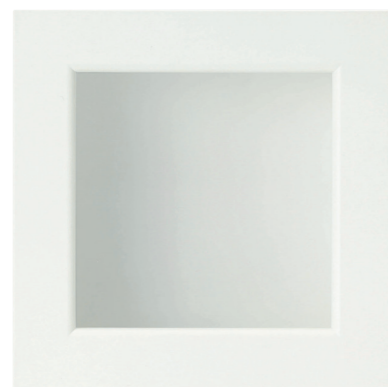

Frame

アレンジを彩る華やかなフレームや、美しさを引き立てるシンプルなデザインが魅力的。

デコフレーム M

¥3,200(税抜) 1カートン 24個

サイズ : W15xD7xH15cm

(アレンジ面内寸) W11.5xD6xH11.5cm

プラスチック製とは思えない質感と高級感。お手頃価格も魅力です。

- 裏面には、壁掛け用の吊り下げ金具が2カ所についています。(壁掛け用のヒモも付いています。)奥行きが広い(7cm)ので、そのまま置物としても飾っていただけます。

ML840-01
ホワイト

壁に掛けても、置物にしても程よいサイズが人気です。

ルネッサンスフレーム

M サイズ

¥4,600(税抜) 1カートン 12個

サイズ : W18.5xD8xH23cm

(アレンジ面内寸) W13.8xD5.5xH18.3cm

ML818-01
ホワイト

L サイズ

¥5,400(税抜) 1カートン 8個

サイズ : W21.6xD9xH26.8cm

(アレンジ面内寸) W17xD6.5xH22.3cm

ML896-01
ホワイト

化粧箱イメージ

贈り物に最適なハードタイプの白化粧箱に入れてお届けします。アレンジをそのまま箱に戻すだけで素敵な贈り物が完成です。

アンティークなモチーフが絵画の額縁のようにアレンジの魅力を引き立てます。

Point

■豪華で高貴なモチーフのルネッサンスフレーム。アンティークなデザインのモチーフフレーム。美術館に飾られる絵画のように、アレンジがお部屋の壁をより優雅に上品に彩ります。

■奥行きたっぷり！豪華なアレンジが可能です。奥行きが7~9cmあるので、壁に掛けるだけでなく置物としてもご利用いただけます。

■縦にも横にも、アレンジ自在です。縦にも横にも飾っていただけるように、裏面には壁掛け用の金具が4箇所についています。(吊り下げ用のヒモが1本付いています。)縦・横どちらの向きにも使えますから、デザインの幅が広がります。