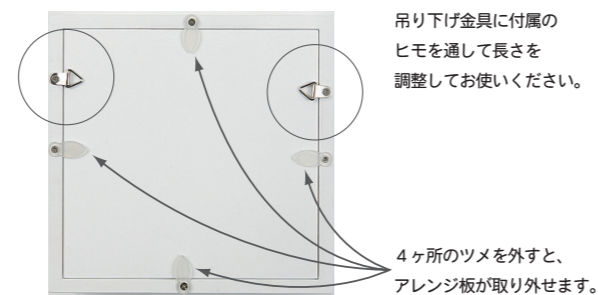

Frame

アレンジを彩る華やかなフレームや、美しさを引き立てるシンプルなデザインが魅力的。

デコフレーム M

¥3,200(税抜) 1カートン 24個

サイズ : W15xD7xH15cm

(アレンジ面内寸) W11.5xD6xH11.5cm

プラスチック製とは思えない質感と高級感。お手頃価格も魅力です。

- 裏面には、壁掛け用の吊り下げ金具が2カ所についています。(壁掛け用のヒモも付いています。)奥行きが広い(7cm)ので、そのまま置物としても飾っていただけます。

ML840-01
ホワイト

壁に掛けても、置物にしても程よいサイズが人気です。

ルネッサンスフレーム

M サイズ

¥4,600(税抜) 1カートン 12個

サイズ : W18.5xD8xH23cm

(アレンジ面内寸) W13.8xD5.5xH18.3cm

ML818-01
ホワイト

L サイズ

¥5,400(税抜) 1カートン 8個

サイズ : W21.6xD9xH26.8cm

(アレンジ面内寸) W17xD6.5xH22.3cm

ML896-01
ホワイト

化粧箱イメージ

贈り物に最適なハードタイプの白化粧箱に入れてお届けします。アレンジをそのまま箱に戻すだけで素敵な贈り物が完成です。

アンティークなモチーフが絵画の額縁のようにアレンジの魅力を引き立てます。

Point

■豪華で高貴なモチーフのルネッサンスフレーム。アンティークなデザインのモチーフフレーム。美術館に飾られる絵画のように、アレンジがお部屋の壁をより優雅に上品に彩ります。

■奥行きたっぷり！豪華なアレンジが可能です。奥行きが7~9cmあるので、壁に掛けるだけでなく置物としてもご利用いただけます。

■縦にも横にも、アレンジ自在です。縦にも横にも飾っていただけるように、裏面には壁掛け用の金具が4箇所についています。(吊り下げ用のヒモが1本付いています。)縦・横どちらの向きにも使えますから、デザインの幅が広がります。